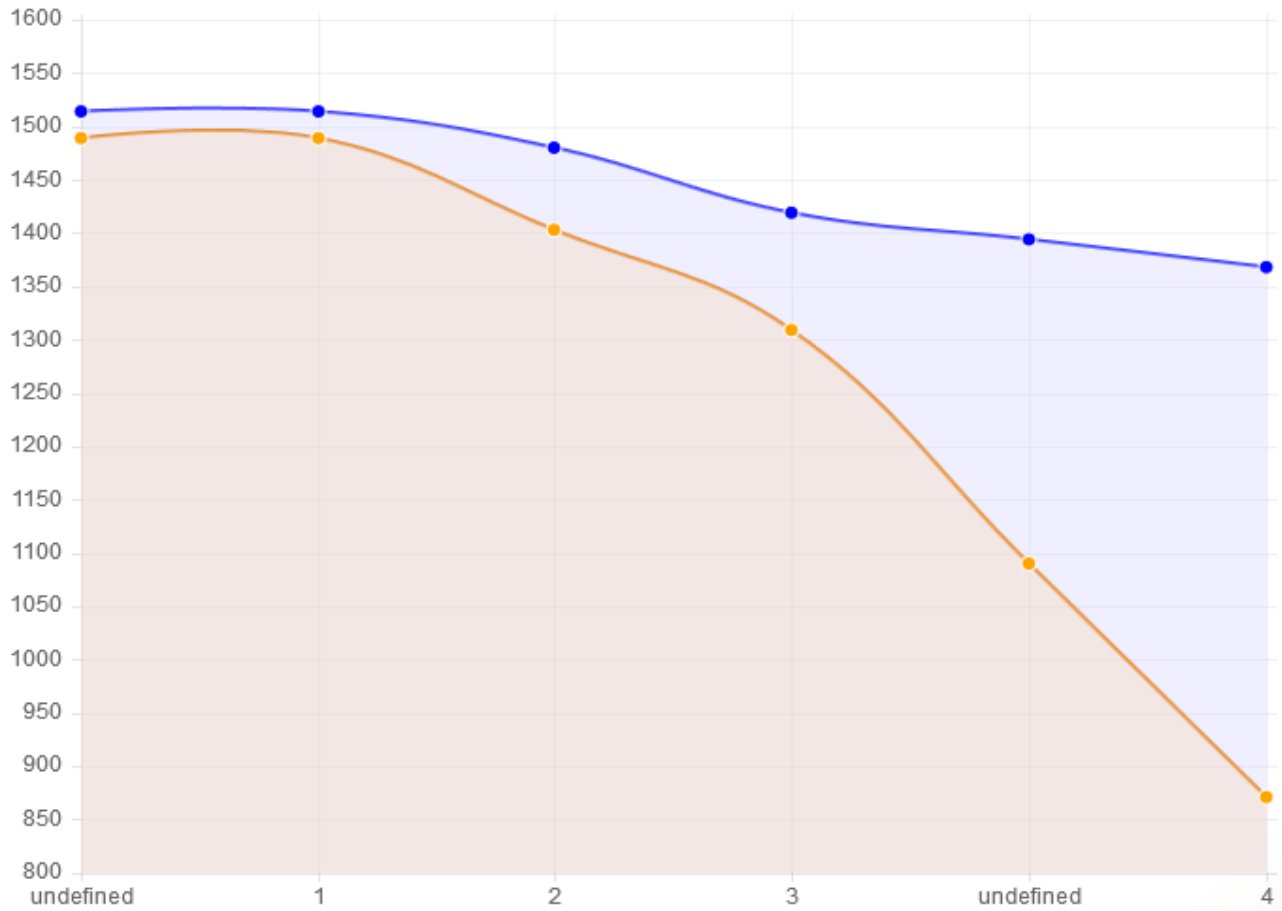

Ranglisten Platzierungen	
Verband / Verein	Platz
Deutscher Schachbund	46.867
Schachbund Nordrhein-Westfalen e.V.	10.117
Schachverband Mittelrhein e.V.	2.310
Bonn/Rhein-Sieg e.V.	452
VdSf Bonn | Schachverein Gambit Leideneck	59 | 10

Entwicklung von DWZ und Leistung

DWZ | Leistung