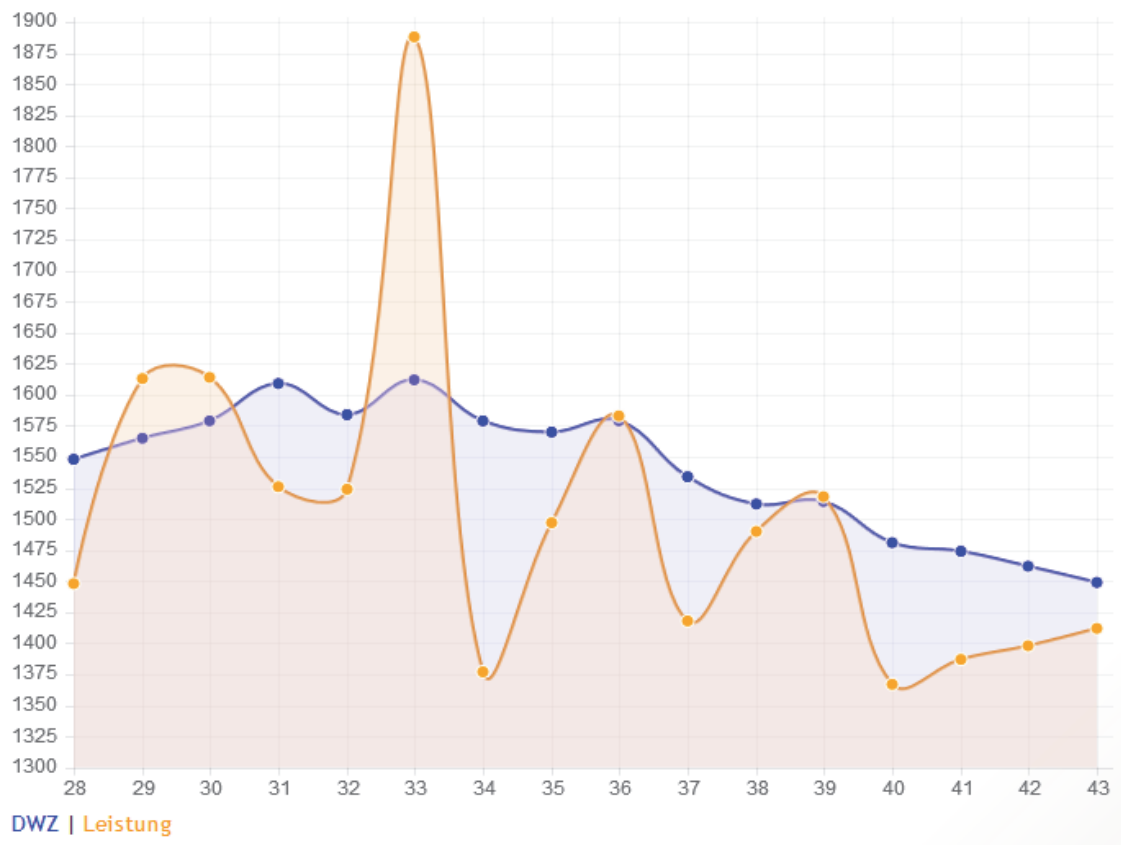

Ranglisten Platzierungen	
Verband / Verein	Platz
Deutscher Schachbund	41.539
Schachbund Rheinland-Pfalz e.V.	2.272
Schachverband Rheinland e.V.	950
Schachbezirk Rhein-Nahe	316
Schachverein Gambit Leideneck	9

Entwicklung von DWZ und Leistung