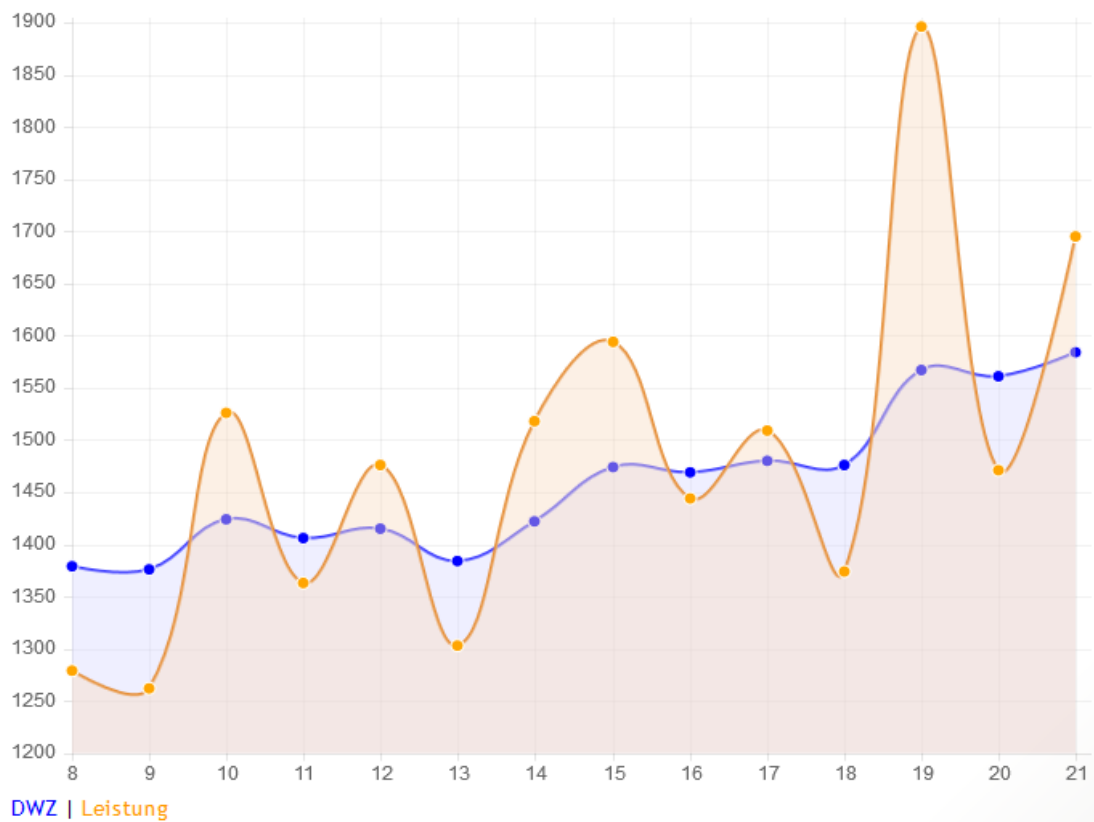

Ranglisten Platzierungen	
Verband / Verein	Platz
Deutscher Schachbund	31.561
Schachbund Rheinland-Pfalz e.V.	1.712
Schachverband Rheinland e.V.	712
Schachbezirk Rhein-Nahe	249
Schachverein Gambit Leideneck	6

Entwicklung von DWZ und Leistung