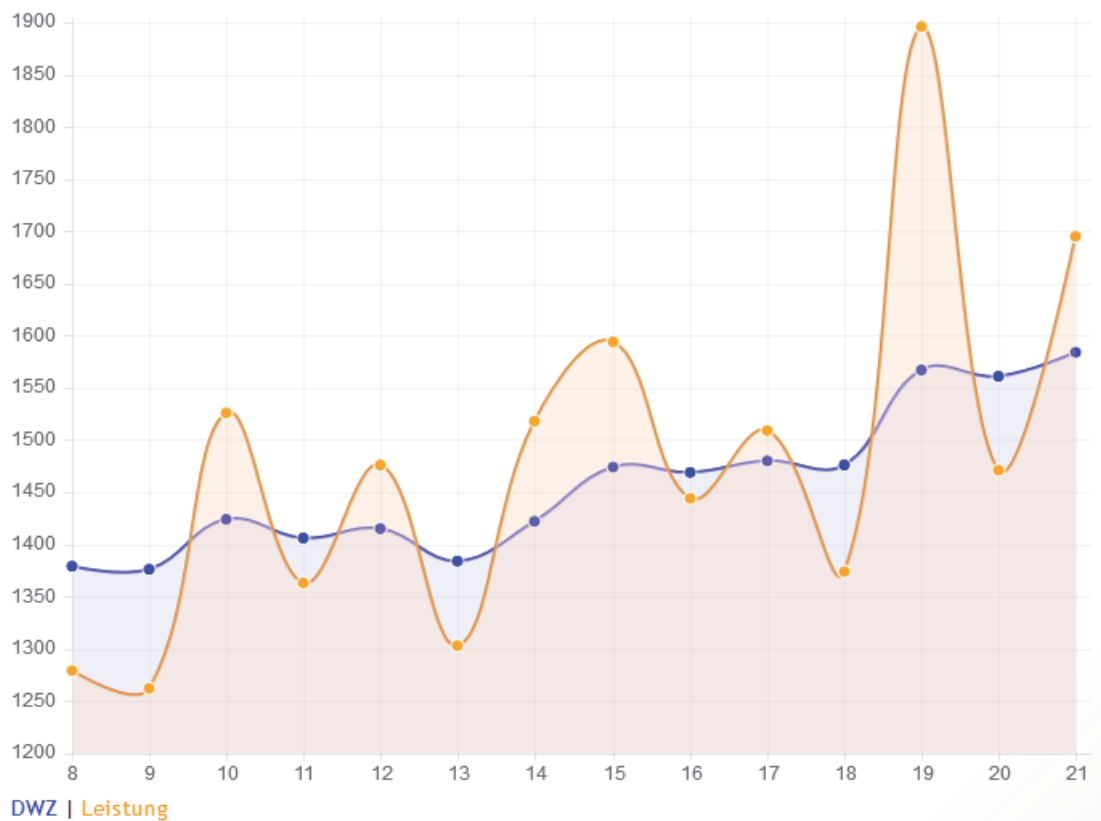

Ranglisten Platzierungen	
Verband / Verein	Platz
Deutscher Schachbund	31.561
Schachbund Rheinland-Pfalz e.V.	1.712
Schachverband Rheinland e.V.	712
Schachbezirk Rhein-Nahe	249
Schachverein Gambit Leideneck	6

Entwicklung von DWZ und Leistung