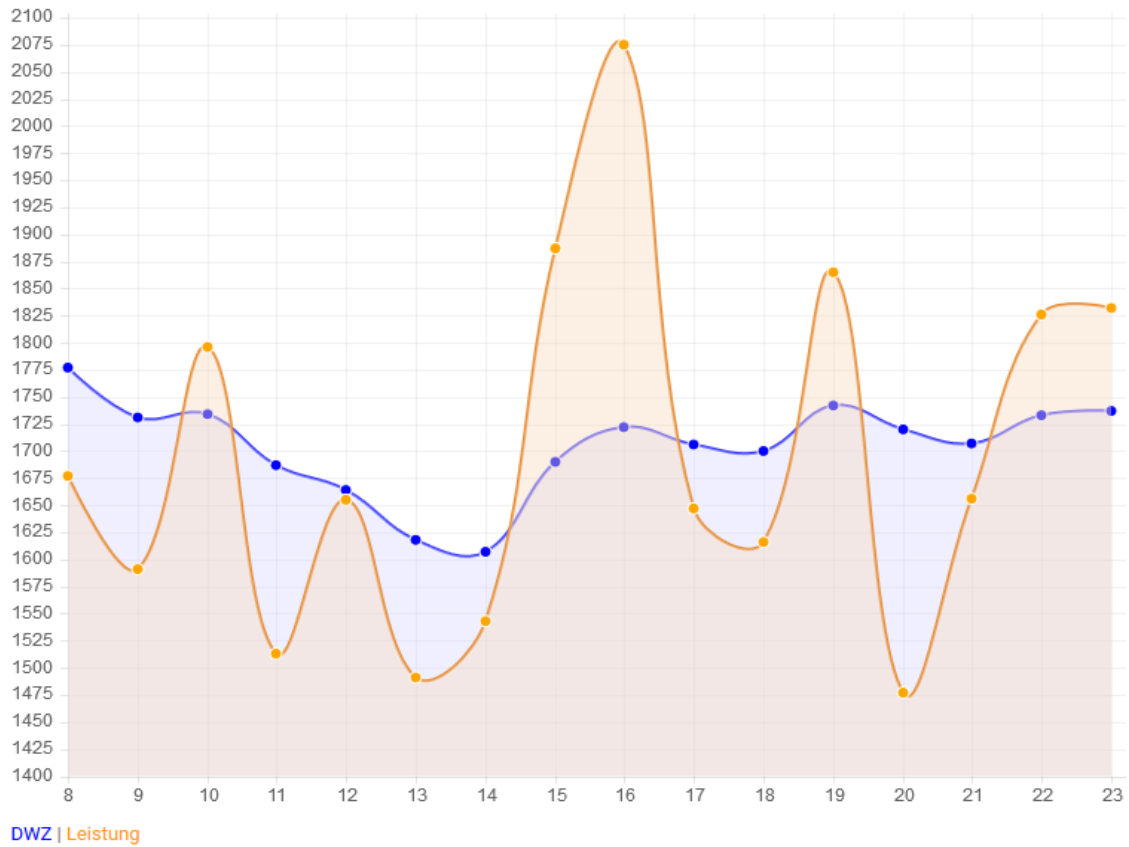

Ranglisten Platzierungen	
Verband / Verein	Platz
Deutscher Schachbund	20.180
Schachbund Rheinland-Pfalz e.V.	1.110
Schachverband Rheinland e.V.	440
Schachbezirk Rhein-Nahe	141
Schachverein Gambit Leideneck	2