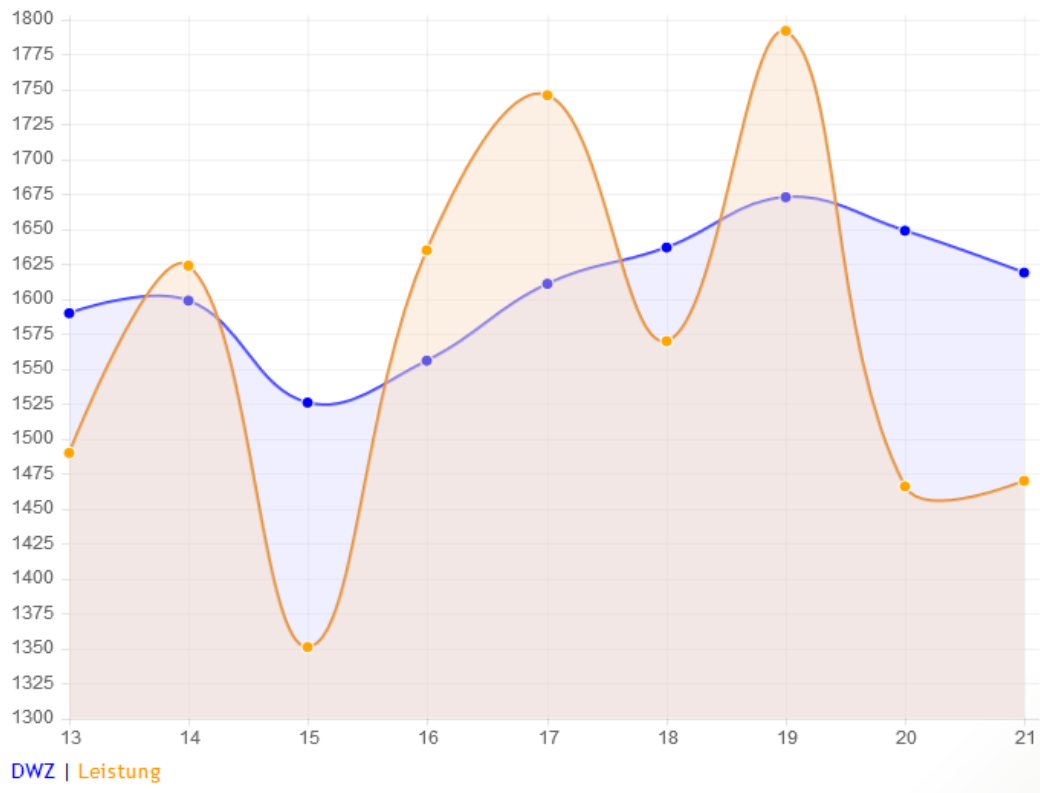

Ranglisten Platzierungen	
Verband / Verein	Platz
Deutscher Schachbund	28.778
Schachbund Rheinland-Pfalz e.V.	1.545
Schachverband Rheinland e.V.	632
Schachbezirk Rhein-Nahe	220
Schachverein Gambit Leideneck	4

Entwicklung von DWZ und Leistung