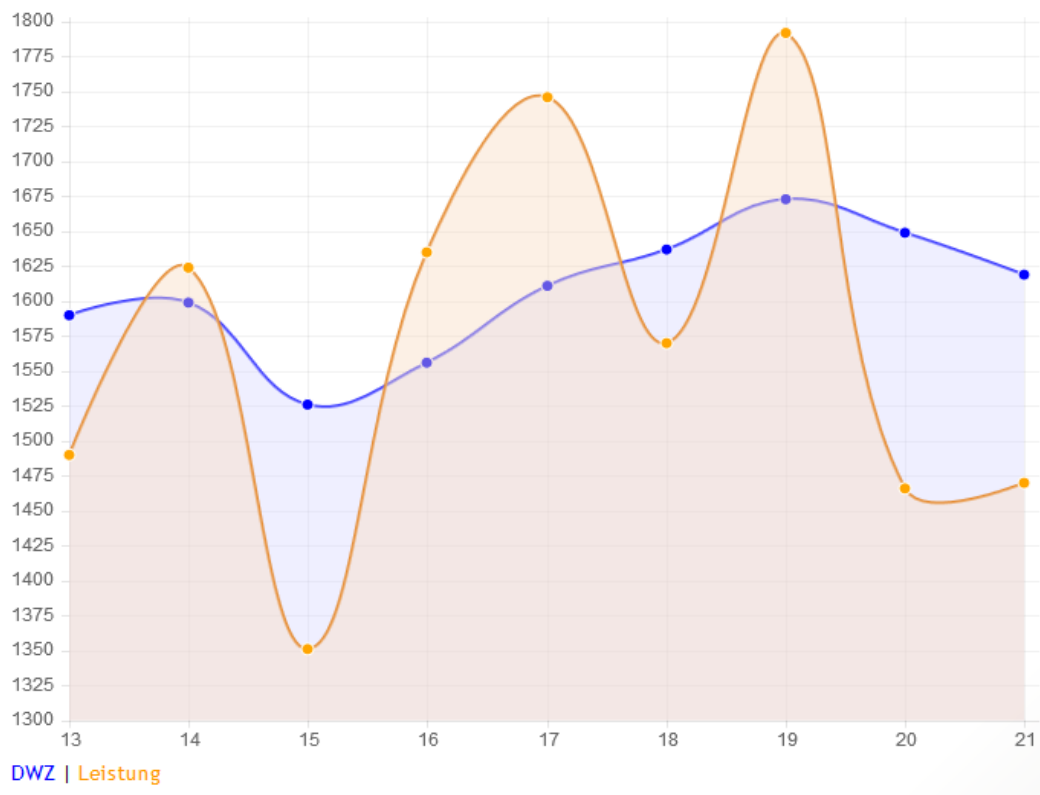

Ranglisten Platzierungen	
Verband / Verein	Platz
Deutscher Schachbund	28.778
Schachbund Rheinland-Pfalz e.V.	1.545
Schachverband Rheinland e.V.	632
Schachbezirk Rhein-Nahe	220
Schachverein Gambit Leideneck	4

Entwicklung von DWZ und Leistung