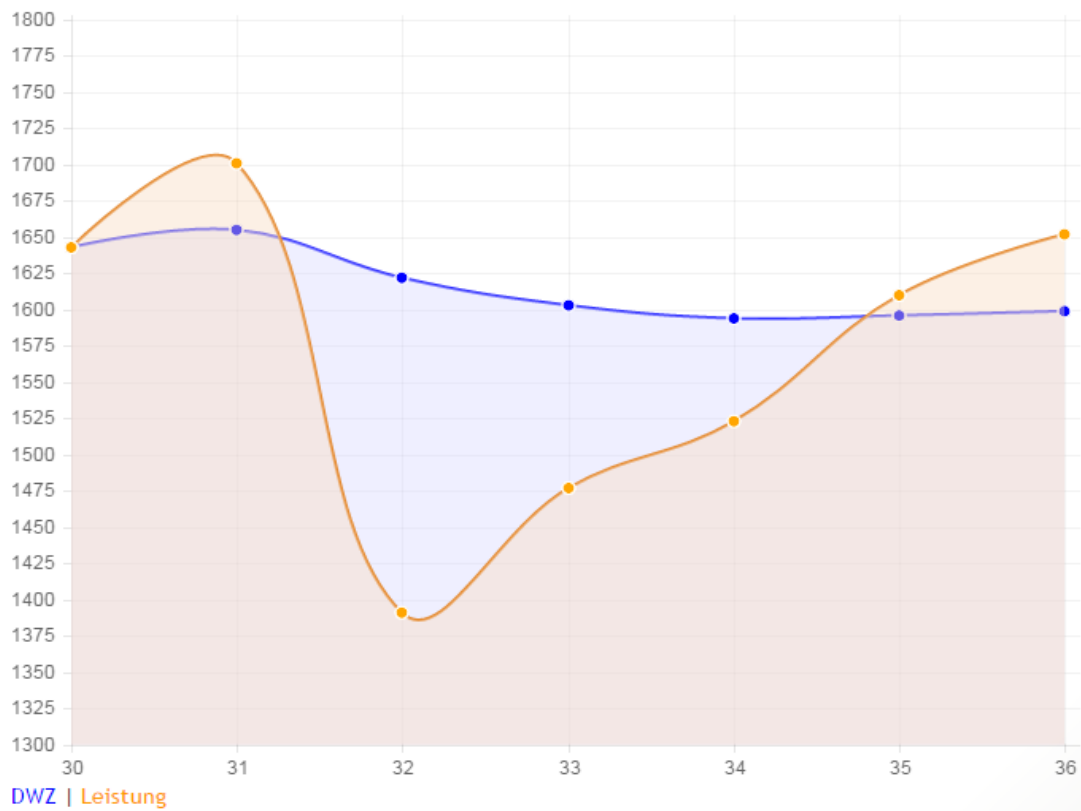

Ranglisten Platzierungen	
Verband / Verein	Platz
Deutscher Schachbund	30.194
Schachbund Rheinland-Pfalz e.V.	1.622
Schachverband Rheinland e.V.	671
Schachbezirk Rhein-Nahe	224
Schachverein Gambit Leideneck	5

Entwicklung von DWZ und Leistung