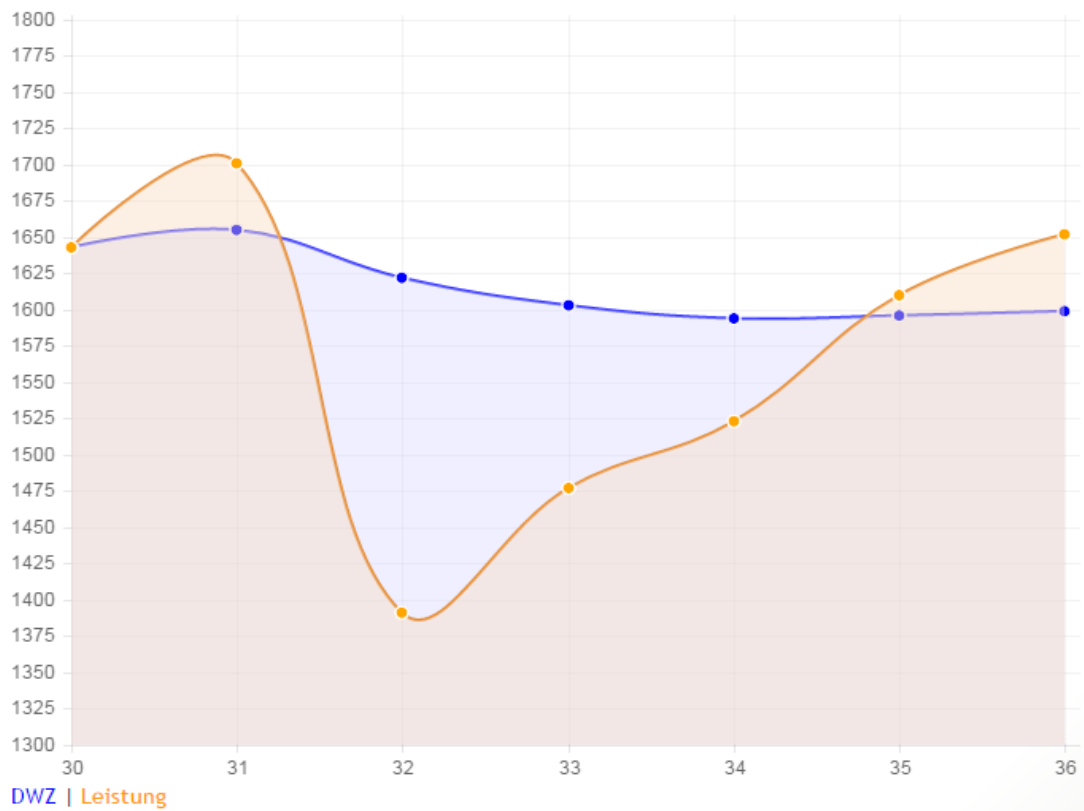

Ranglisten Platzierungen	
Verband / Verein	Platz
Deutscher Schachbund	30.194
Schachbund Rheinland-Pfalz e.V.	1.622
Schachverband Rheinland e.V.	671
Schachbezirk Rhein-Nahe	224
Schachverein Gambit Leideneck	5

Entwicklung von DWZ und Leistung